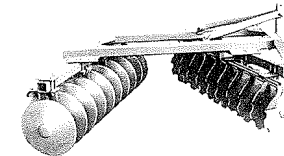

OFFSET AND
TANDEM
DISC-HARROWS

MOUNTED AND TRAILED

Erpici a dischi offset portati
Pulveriseurs à disques offset portés
Mounted offset disc harrows