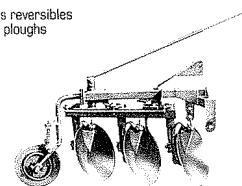

Aratri a 3-4 dischi reversibili
Charrues 3-4 disques reversibles
Reversible 3-4 discs ploughs

Coltivatori a dischi
Dechaumeuses à disques
Disc cultivators