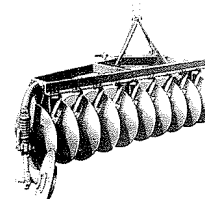

ARATRI TRAINATI **CHARRUES** **TRAILED PLOUGHS**
TRACTEES

PER TRATTORI A CINGOLI *POUR TRACTEURS* FOR CRAWLER
A CHENILLES *TRACTEURS*

Aratri su due ruote
Charrues sur deux roues
Ploughs on two wheels

Aratri su tre ruote
Charrues sur trois roues
Ploughs on three wheels

Aratri bi-tri-quadrivomeri reversibili a 180°
Charrues reversibles 180° a 2-3-4-soc
Reversible ploughs 180° 2-3-4 furrows

ARATRI PORTATI PER TRATTORI A RUOTE

CON ATTACCO AI TRE PUNTI DEL SOLLEVATORE IDRAULICO

Aratri monovomeri
Charrues monosocs
One-furrow ploughs

Aratri bivomeri
Charrues bisocs
Two-furrow ploughs

Aratri tri-quadrivomeri
Charrues 3-4 socs
3-4 furrow ploughs

Aratri a spostamento rapido
Charrues a deporte rapide
Ploughs with fast displacement

Aratri reversibili a 180°
Charrues reversibles 180°
Reversible ploughs 180°

CHARRUES PORTEES
POUR TRACTEURS
SUR PNEUS

AVEC ATTACHEGE TROIS POINTS

Aratri polivomeri
per vigneti
Charrues portees vigneronnes
Vineyard ploughs

Aratri a dischi trasformabili
Charrues à disques transformables
Convertible discs ploughs

Aratri a 3-4 dischi reversibili
Charrues 3-4 disques reversibles
Reversible 3-4 discs ploughs

Coltivatori a dischi
Dechaumeuses à disques
Disc cultivators

MOUNTED PLOUGHS
FOR WHEELED
TRACTORS

MOUNTED AND TRAILED

ERPICI A DISCHI
OFFSET E
TANDEM
PORTATI E TRAINATI

PULVERISEURS
A DISQUES
OFFSET ET
TANDEM

PORTES ET TRAINES

OFFSET AND
TANDEM
DISC-HARROWS

MOUNTED AND TRAILED

Erpici a dischi offset portati
Pulveriseurs à disques offset portés
Mounted offset disc harrows

Erpici a dischi offset portati-trainati e trainati
Pulveriseurs à disques offset portés-trainés et trainés
Mounted-trailed and trailed offset disc harrows