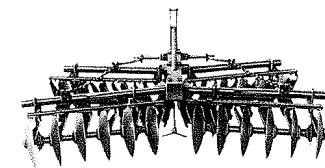

Erpici a dischi tandem portati
Pulveriseurs à disques tandem portés
Mounted tandem disc harrows