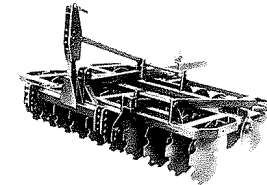

Erpici a dischi offset portati-trainati e trainati
Pulveriseurs à disques offset portés-trainés et trainés
Mounted-trailed and trailed offset disc harrows

Erpici a dischi offset trainati
Pulveriseurs à disques offset trainés
Trailed offset disc harrows